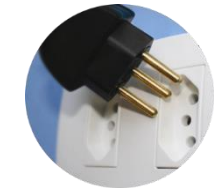

Sistema de ventilação-exaustão para resfriamento dos equipamentos armazenados

Tomadas na parte traseira para conectar as fontes dos equipamentos

Cabo de alimentação de 3m com plugue padrão 2P+T

Proteção elétrica contra choques e surtos de tensão