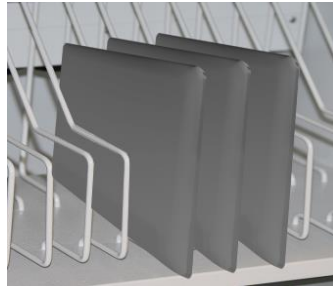

Notebooks

**Netbooks
2 em 1**